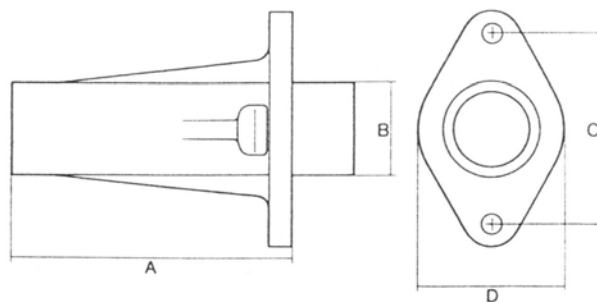

### Stern bearing for plastic bonding

Stern bearing with replaceable water-lubricated rubber bearing. Ribbed surface for secure bonding.

### Stern bearing for bolting

Stern bearing for bolting into wooden or fibre glass hulls. Replaceable water-lubricated rubber bearing.

Axel ø mm	Ytterfläns A ø mm	Inre B ø mm	Inplast C längd mm	Best nr
25	56	52	120	827885-5
30	64	60	155	827886-3
35	70	66	168	827887-1

Axel ø mm	Längd A mm	ø B mm	Håldeln C mm	Bredd D mm	Best nr
25	113	52	96	65	827780-8
30	140	58	100	73	827781-6
35	154	66	108	77	827782-4
40	154	70	118	80	828162-8
45	180	74	126	88	828188-3

### Rubber bearing

Water-lubricated rubber bearing for stern and support bearings.

Axel ø mm	Längd mm	Ytter ø mm	Best nr
25	100	38	812914-0
30	127	44	812916-5
35	140	48	827175-1
40	160	54	828131-3
45	180	60	828187-5