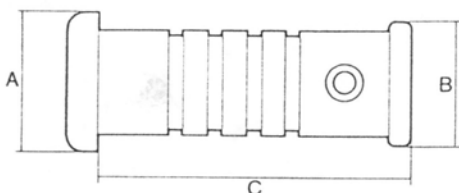

### Stern bearing for bolting

Stern bearing for bolting into wooden or fibre glass hulls. Replaceable water-lubricated rubber bearing.

Axel ø mm	Ytterfläns A ø mm	Inre B ø mm	Inplast C längd mm	Best nr
25	56	52	120	827885-5
30	64	60	155	827886-3
35	70	66	168	827887-1

Axel ø mm	Längd A mm	ø B mm	Håldeln C mm	Bredd D mm	Best nr
25	113	52	96	65	827780-8
30	140	58	100	73	827781-6
35	154	66	108	77	827782-4
40	154	70	118	80	828162-8
45	180	74	126	88	828188-3

### Rubber bearing

Water-lubricated rubber bearing for stern and support bearings.

Axel ø mm	Längd mm	Ytter ø mm	Best nr
25	100	38	812914-0
30	127	44	812916-5
35	140	48	827175-1
40	160	54	828131-3
45	180	60	828187-5