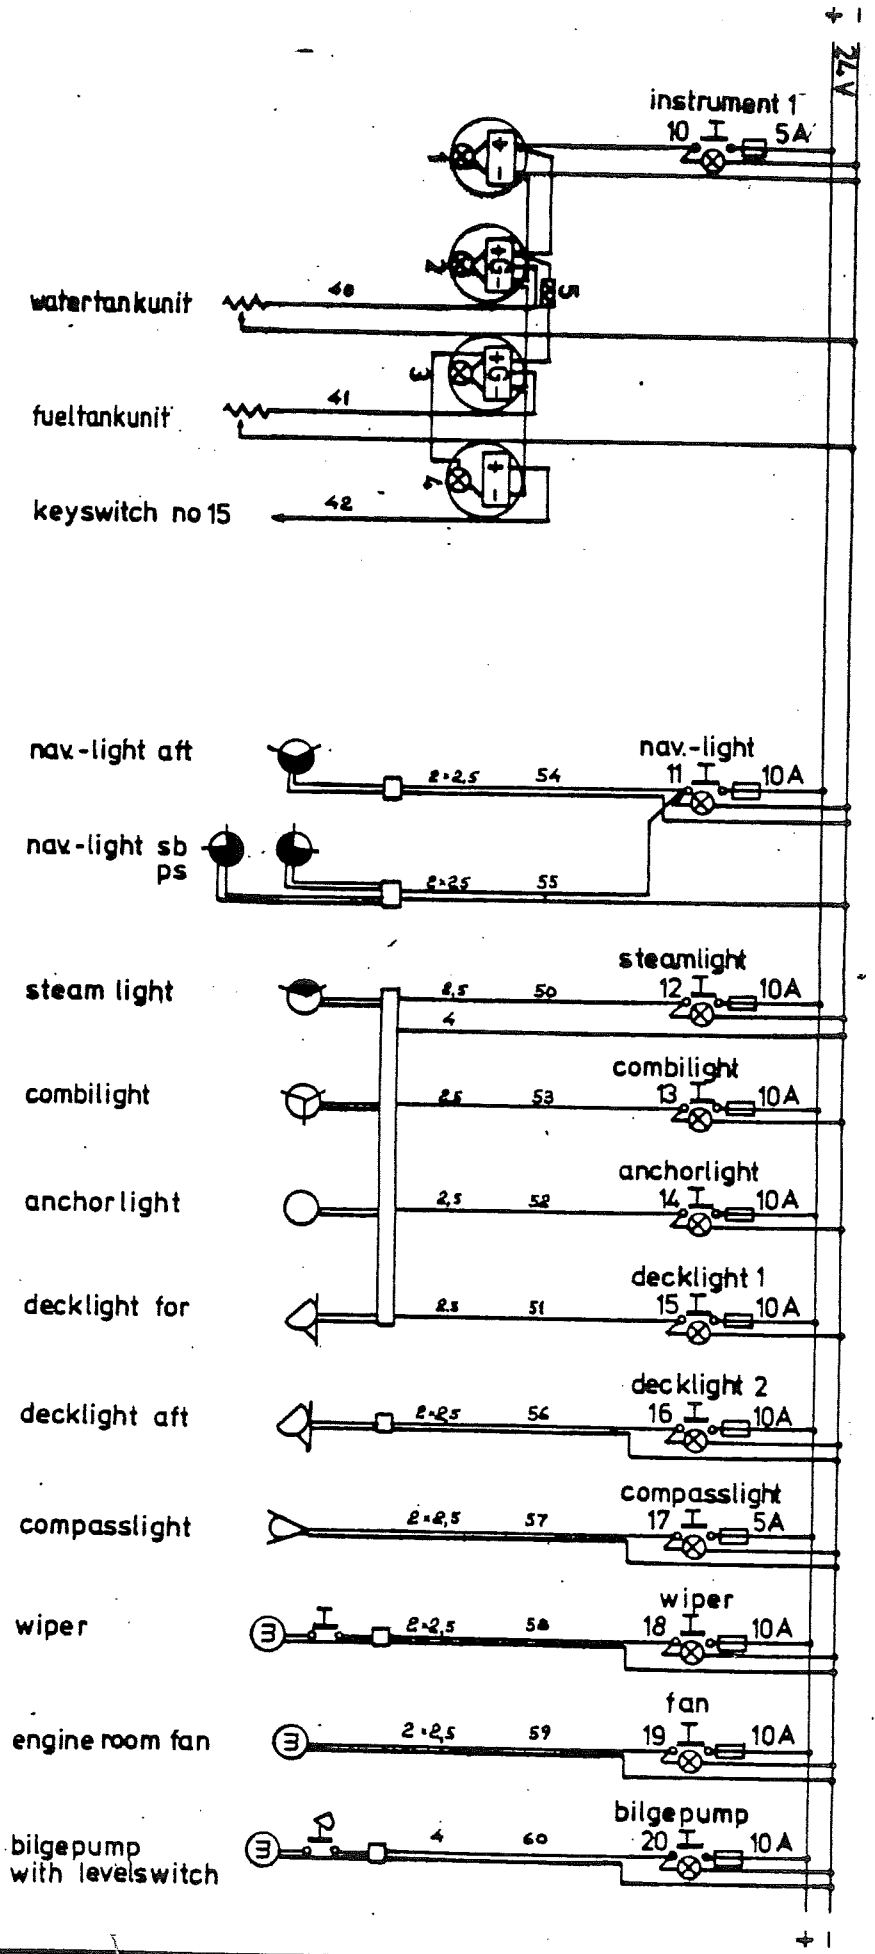

ELSCHEMA HR 49

Konst.	Ritad	Blad 1/
Godk.	Stand.	Ritningsnr

- 1 voltmeter VDO 431.304-010-001
- 2 waternk VDO 306.471-006-001
- 3 fueltank VDO 306.272-003-001
- 4 engine hour VDO 339.811-001-001
- 5 resistor VDO 391.102-001-001