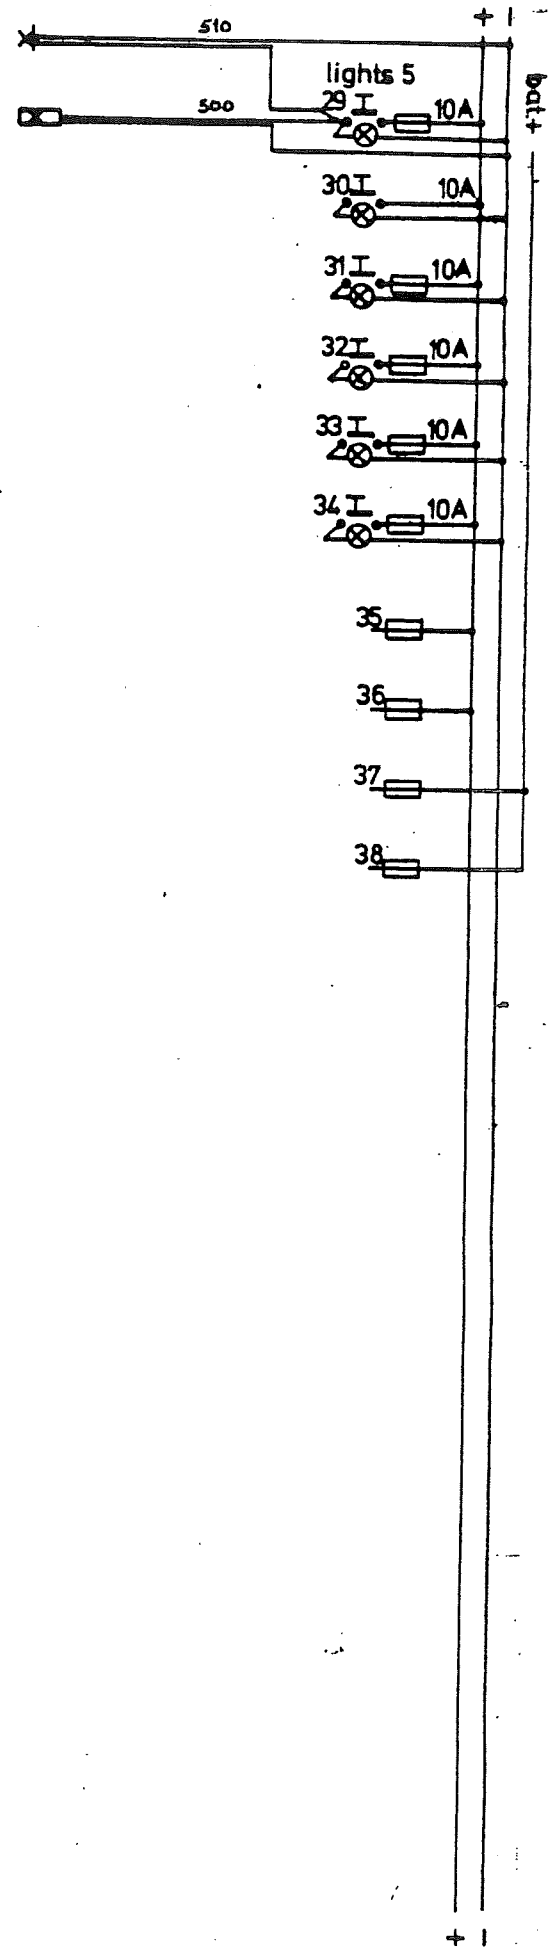

maplamp
nav.-table

HALLBERG-RASSY
ELLÖS
SWEDEN

Datum

ELSCHEMA HR 49

Konst.	Ritad	<i>Blad 4/</i>
Godk.	Stand.	Ritningsnr