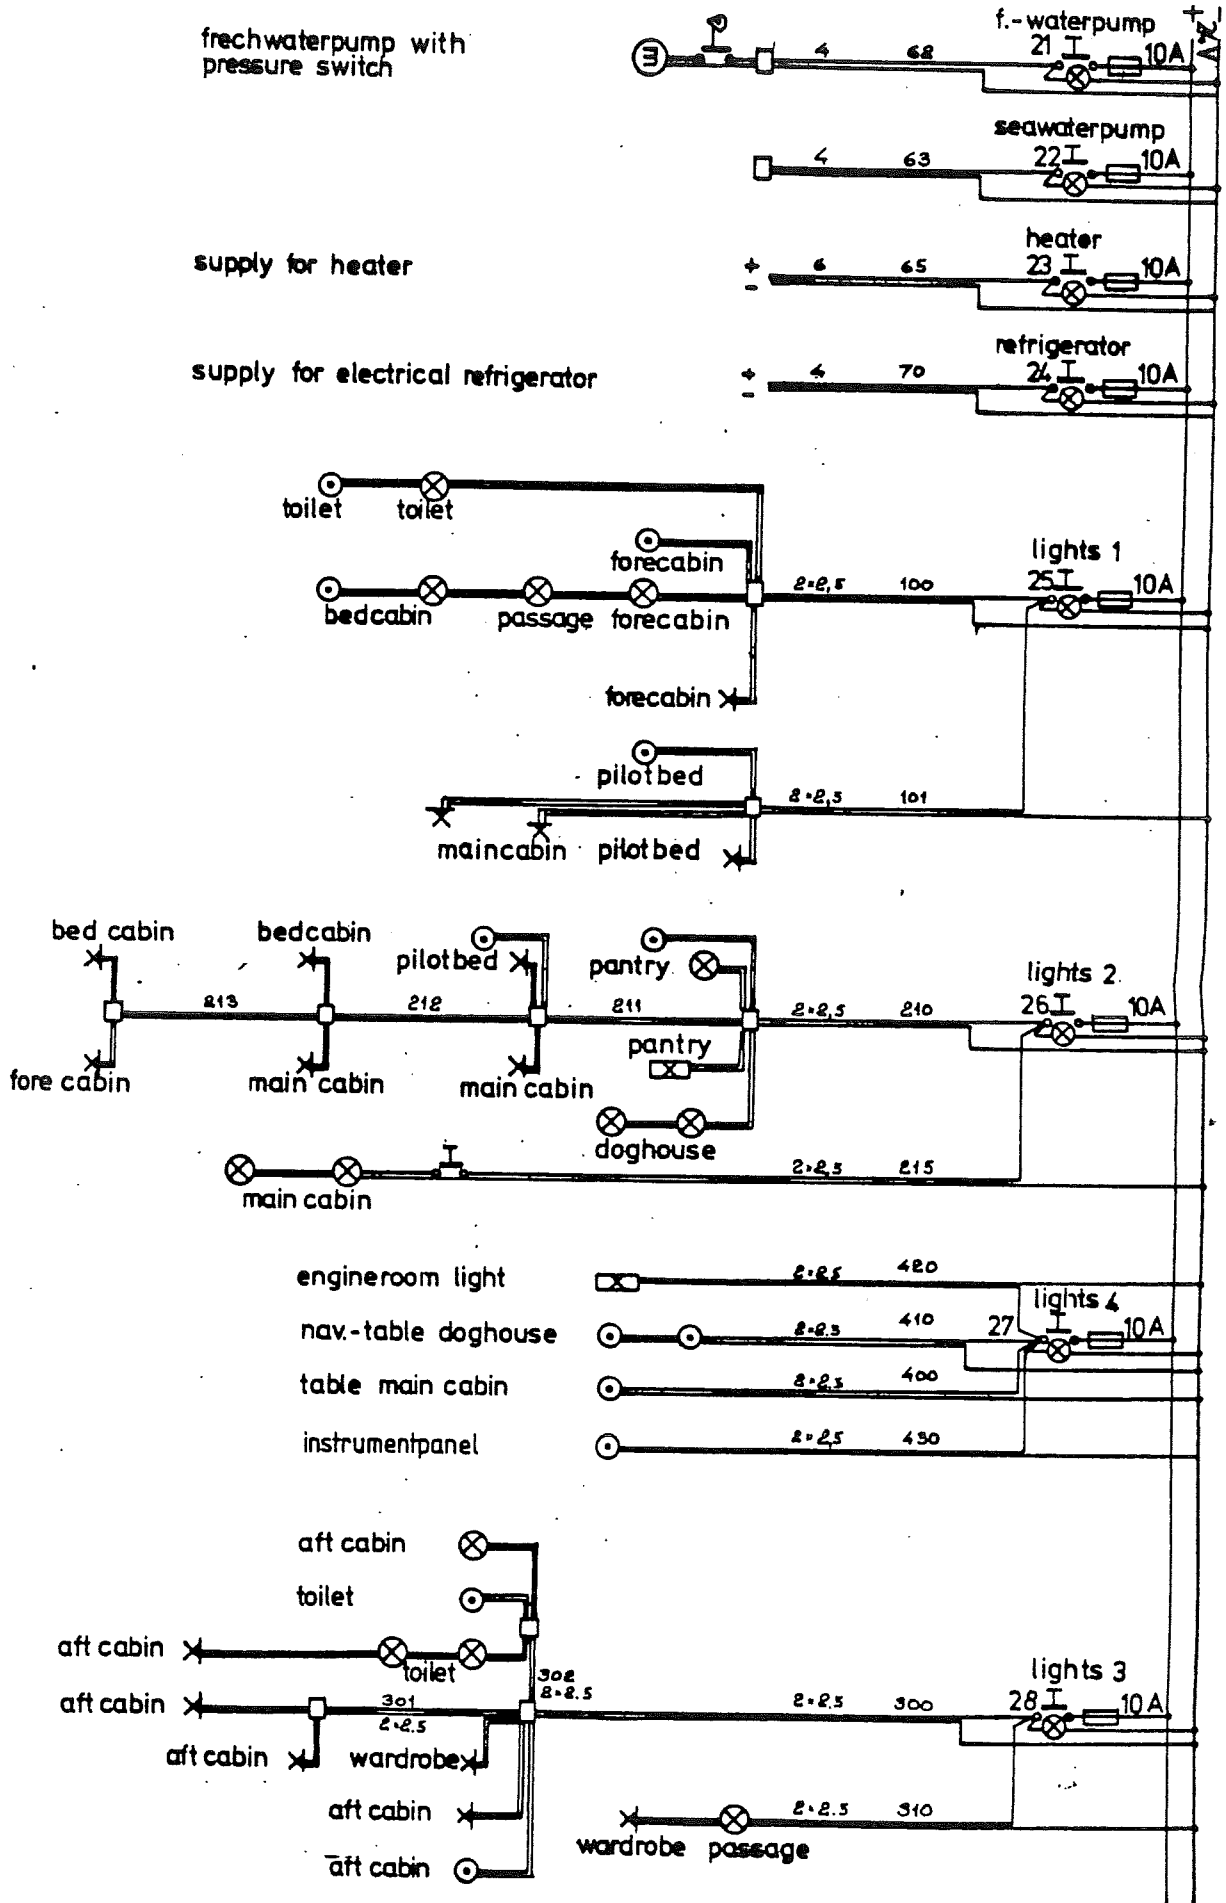

ELSCHEMA HR 49

Konst.	Ritad	Blad 1/
Godk.	Stand.	Ritningsnr

- 1 voltmeter VDO 431.304-010-001
- 2 waternk VDO 306.471-006-001
- 3 fueltank VDO 306.272-003-001
- 4 engine hour VDO 339.811-001-001
- 5 resistor VDO 391.102-001-001

-  fluorescent tube
-  bulkhead lamp
-  outlet
-  ceiling lamp

HALLBERG-RASSY ELLÖS SWEDEN	Datum	ELSCHEMA HR 49	Konst.	Ritad	Blad 3/
			Godk.	Stand.	

maplamp
nav.-table

HALLBERG-RASSY
ELLÖS
SWEDEN

Datum

ELSCHEMA HR 49